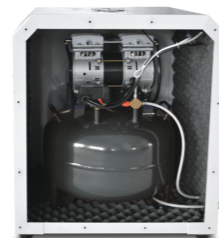

Компрессор W-602B в кожухе

Объем ресивера: 35 л
Производительность: 100 л/мин
Мощность потребления тока: 840 Вт