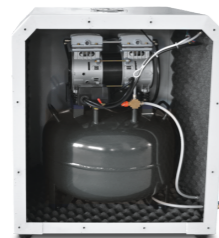

Компрессор W-602 в кожухе

Объем ресивера: 35 л
Производительность: 70 л/мин
Мощность потребления тока: 550 Вт