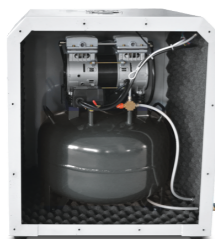

Компрессор W-601 в кожухе

Объем ресивера: 24 л
Производительность: 60 л/мин
Мощность потребления тока: 550 Вт