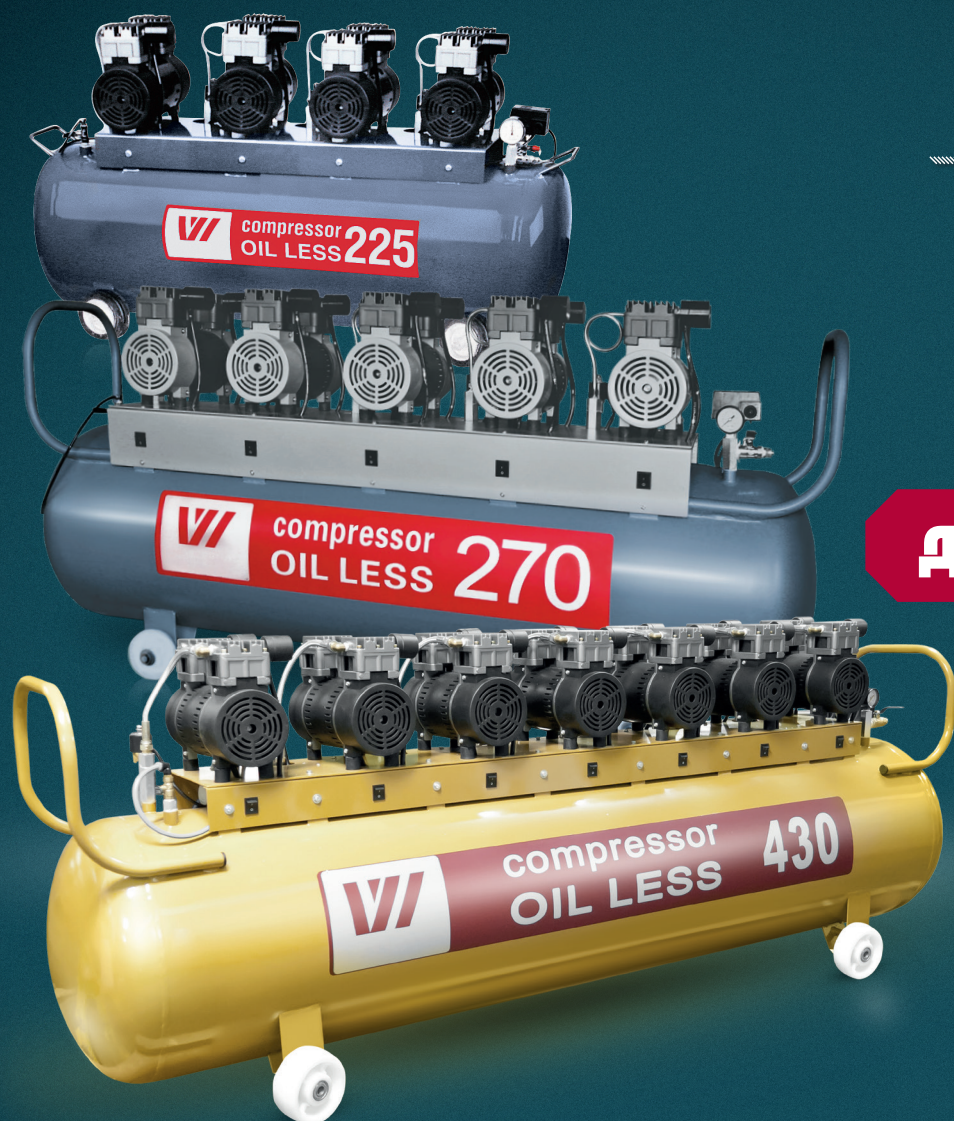

Малые

Максимальное давление: 0,8 МПа

Производительность: от 60 л/мин

Объем ресивера: от 24 л

Уровень шума: от 60 гБ

До 2 установок

Средние

Максимальное давление: 0,8 МПа

Производительность: от 170 л/мин

Объем ресивера: от 80 л

Уровень шума: от 68 гБ

До 6 установок

КОМПРЕССОРЫ БЕЗМАСЛЯНЫЕ

Большие

Максимальное давление: 0,8 МПа

Производительность: от 520 л/мин

Объем ресивера: от 225 л

Уровень шума: от 77 дБ

До 10 установок

Малошумные

Максимальное давление: 0,8 МПа

Производительность: от 60 л/мин

Объем ресивера: от 35 л

Уровень шума: от 58 дБ